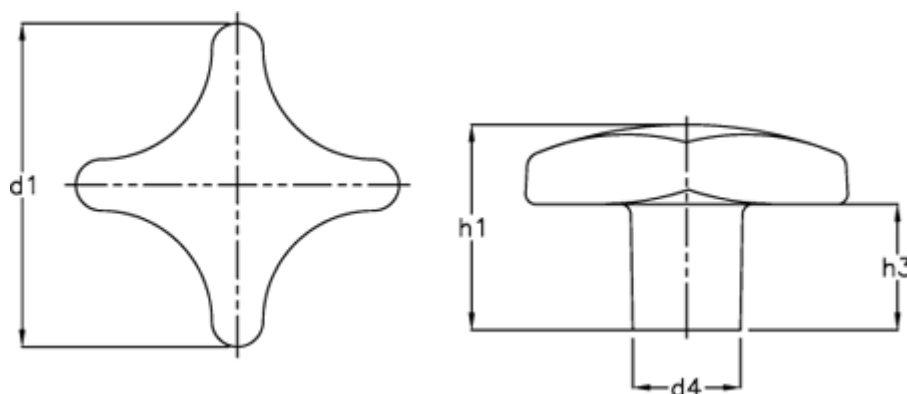

Varenummer: 20501048
Beskrivelse: E+G krydsgreb
DIN 6335-GG-80-A

Mål

| | | |
|---------|-------|---------|
| d1 | = 80 | t2 = 30 |
| d2 | = M16 | |
| d4 | = 25 | |
| d5 | = 3.8 | |
| e | = 12 | |
| h1 | = 52 | |
| h3 | = 30 | |
| t1 min. | = 28 | |